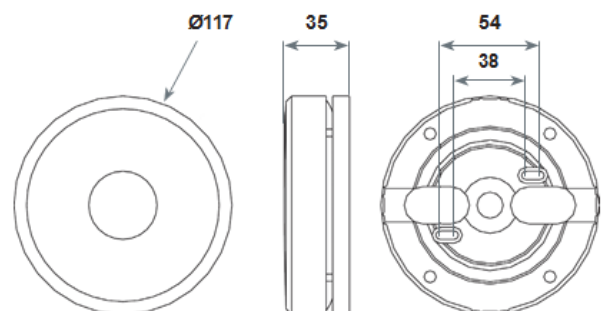

EGENSKAPER & FÖRDELAR

- 4 stycken valbara toner
- Justerbar volymkontroll
- Stabil & hög tillförlitlighet
- Hög ljudeffekt & låg strömförbrukning
- EN 54-3 Godkänd för väggmontage